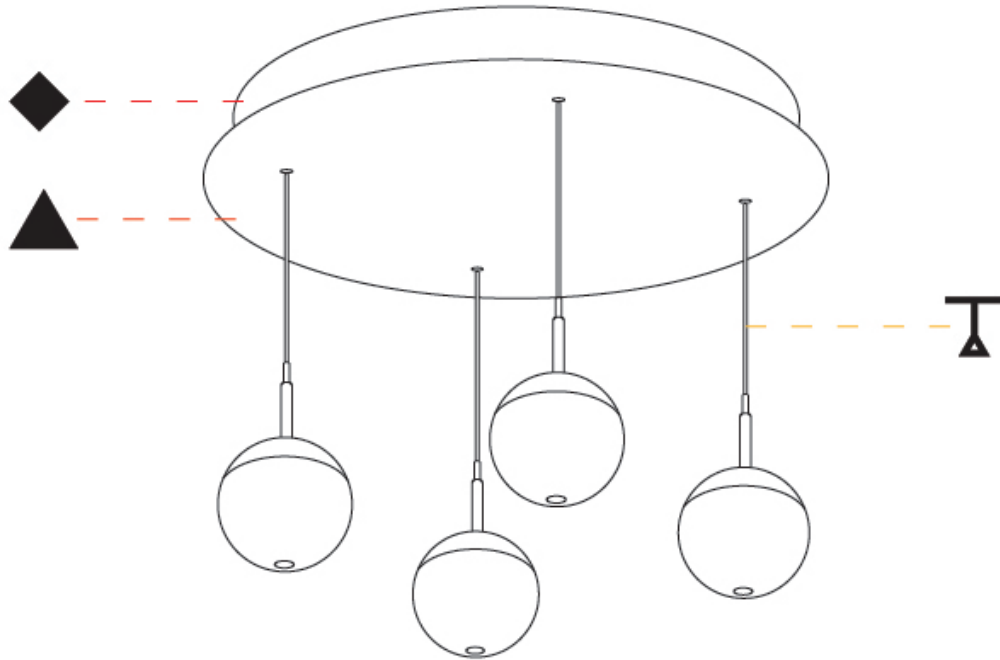

G-MINI ROUND SNOOKER METAL SUSPENSION

A300643-

PROJECT	_____
TYPE	_____
SPECIFIER	_____
QUANTITY	_____
DATE	_____